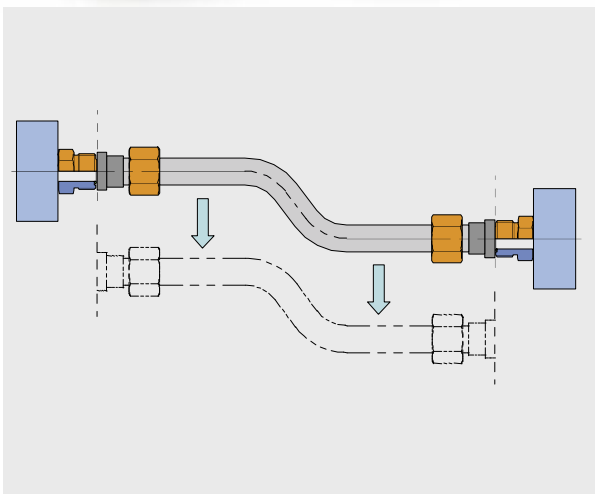

As a part of Parker's Dry Tech Fittings, the milliontimes proven Dry Technology O-Lok® Concept has been known worldwide.

O-Lok® stainless steel offers a lot of advantages of the Dry Technology.

- ✓ Easy assembly
- ✓ Low tightening torque
- ✓ Unlimited repeatable assembly
- ✓ Superior vibration resistance
- ✓ Cost efficient
- ✓ Break away system for easy and fast installation and maintenance